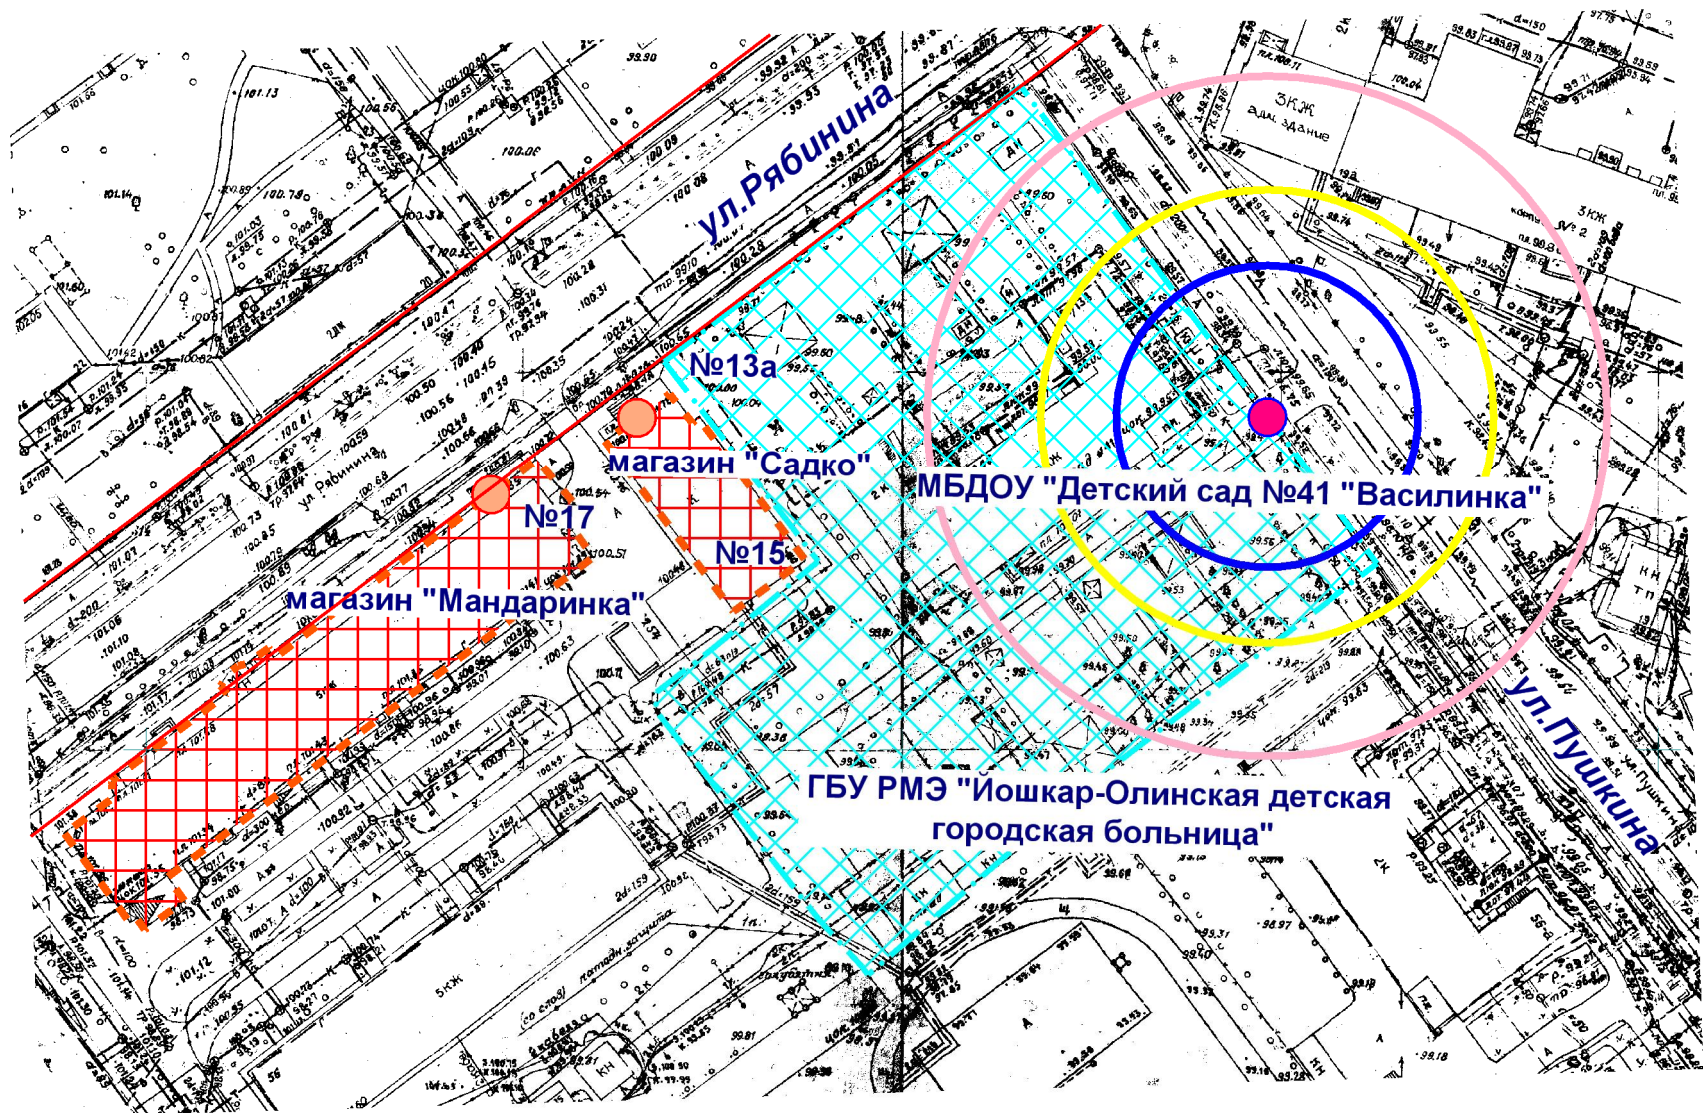

Схема границ прилегающих территорий

- Входы на объект
- Входы в предприятие торговли
- Территория объекта
- Предприятие торговли
- Радиус 30 м
- Радиус 20 м
- Радиус 45 м

МУП "АРХИТЕКТОР"			Заказчик: Администрация городского округа "Город Йошкар-Ола"			
Директор		Парманов	Объект: МБДОУ "Детский сад №41 "Василинка" местоположение: РМЭ, г.Йошкар-Ола, ул.Рябилина, д.13а ГБУ РМЭ "Йошкар-Олинская детская городская больница" местоположение: РМЭ, г.Йошкар-Ола, ул.Рябилина, д.13а			
И.о.нач. ОИРД		Казакова				
Исполнитель		Кириллова				
			Масштаб	Дата	Номер	Листов
			1:1000	09.07.2019	19-112	1